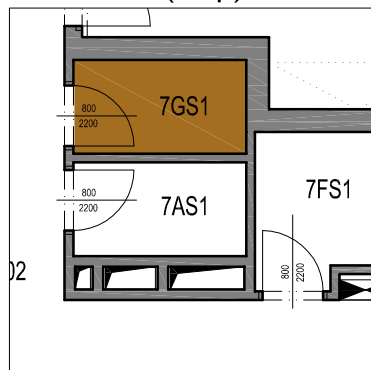

PALÁC EHRLICH

ŠAFAŘÍKOVY SADY

PLZEŇ

BYT 7G (7.np)

SKLEP 7G (7.np)

LEGENDA MÍSTNOSTÍ

Byt	Ozn.	Název	Plocha
7G	G01	Chodba	5,1
	G02	Koupelna	5,1
	G03	Pokoj	13,3
	G04	Obývací pokoj + kk	33,8
	GU1	Balkón	4,9
	7GS1	Sklep	2,7

BYT CELKEM

Byt	Plocha bytu	Sklep	Balkón	Terasa	Podlaží ve kterém je sklep
7G	57,3	2,7	4,9	-	7.NP

M: 1:100

DEVELOPER:

MICHAEL Development - Kališnická, s.r.o., Rašínovo nábřeží
383/58, 12000 Praha 2, www.palacehrlich.cz