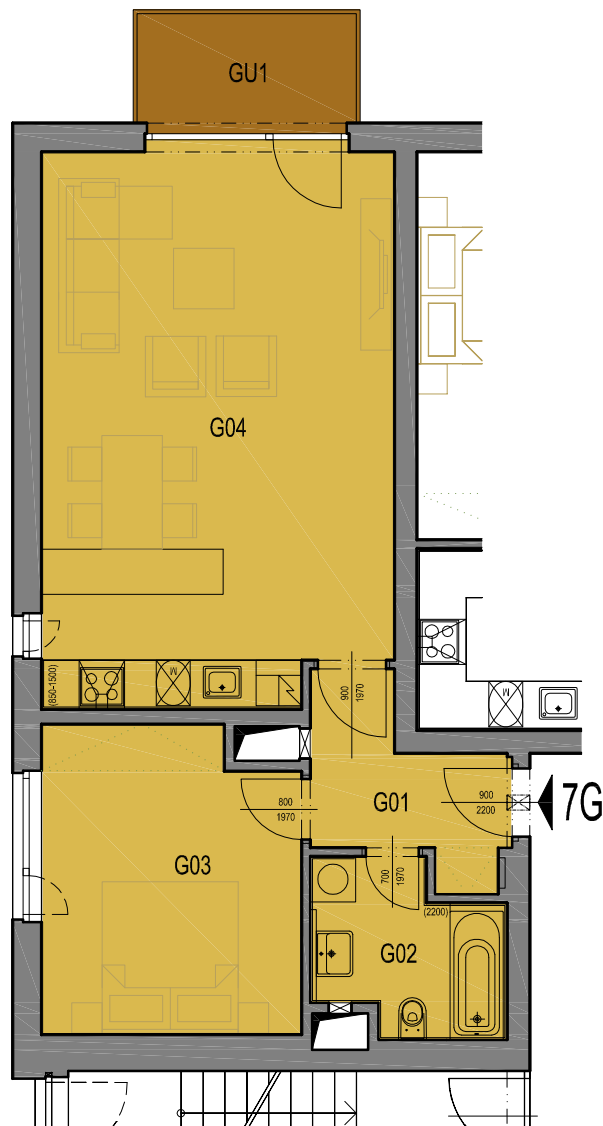

PALÁC EHRLICH

ŠAFAŘÍKOVY SADY

PLZEŇ

BYT 7G (7.np)

SKLEP 7G (7.np)

LEGENDA MÍSTNOSTÍ

Byt	Ozn.	Název	Plocha
7G	G01	Chodba	5,1
	G02	Koupelna	5,1
	G03	Pokoj	13,3
	G04	Obývací pokoj + kk	33,8
	GU1	Balkón	4,9
	7GS1	Sklep	2,7

BYT CELKEM

Byt	Plocha bytu	Sklep	Balkón	Terasa	Podlaží ve kterém je sklep
7G	57,3	2,7	4,9	-	7.NP

M: 1:100

DEVELOPER:

MICHAEL Development - Kališnická, s.r.o., Rašínovo nábřeží
383/58, 12000 Praha 2, www.palacehrlich.cz