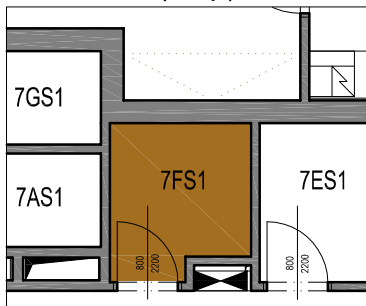

PALÁC EHRLICH

ŠAFAŘÍKOVY SADY

PLZEŇ

BYT 7F (7.np)

SKLEP 7F (7.np)

M: 1:100

LEGENDA MÍSTNOSTÍ

Byt	Ozn.	Název	Plocha
7F	F01	Chodba	3,9
	F02	Obývací pokoj + kk	35,2
	F03	Pokoj	15,3
	F04	Koupelna	5,0
	FU1	Balkón	4,6
	7FS1	Sklep	3,5

BYT CELKEM

Byt	Plocha bytu	Sklep	Balkón	Terasa	Podlaží ve kterém je sklep
7F	59,4	3,5	4,6	-	7.NP

DEVELOPER:

MICHAEL Development - Kališnická, s.r.o., Rašínovo nábřeží
383/58, 12000 Praha 2, www.palacehrlich.cz