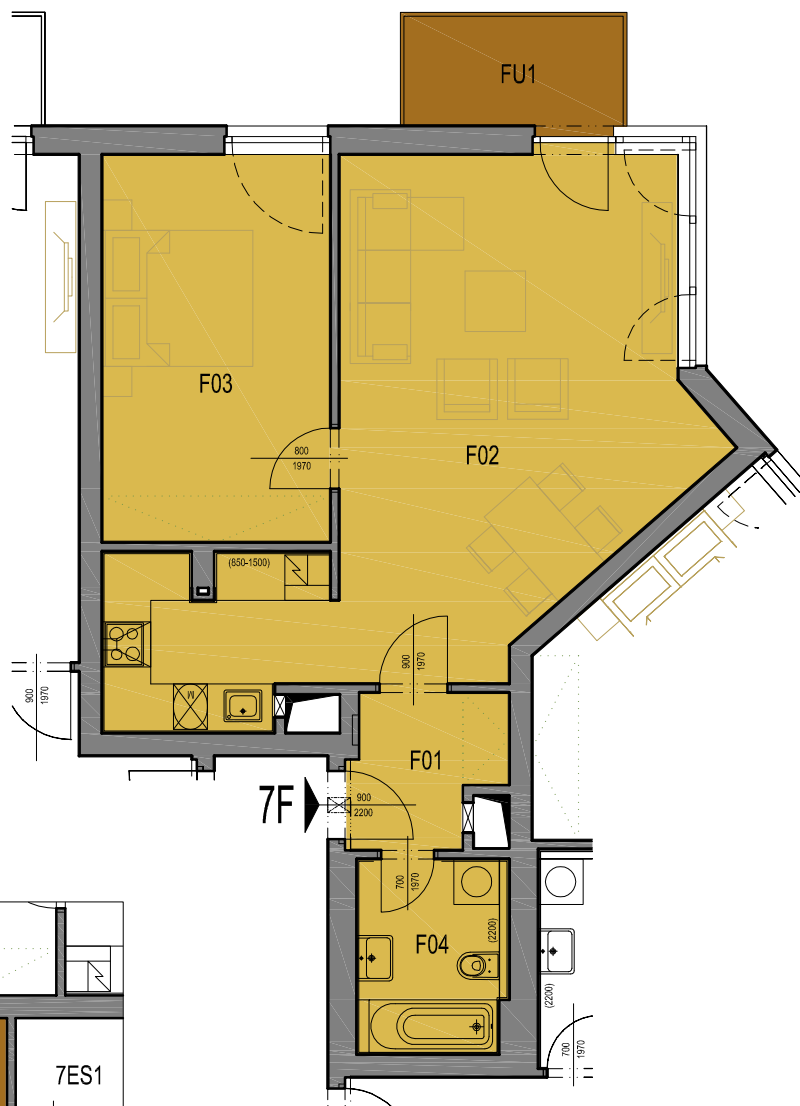

PALÁC EHRLICH

ŠAFAŘÍKOVY SADY

PLZEŇ

BYT 7F (7.np)

SKLEP 7F (7.np)

M: 1:100

LEGENDA MÍSTNOSTÍ

Byt	Ozn.	Název	Plocha
7F	F01	Chodba	3,9
	F02	Obývací pokoj + kk	35,2
	F03	Pokoj	15,3
	F04	Koupelna	5,0
	FU1	Balkón	4,6
	7FS1	Sklep	3,5

BYT CELKEM

Byt	Plocha bytu	Sklep	Balkón	Terasa	Podlaží ve kterém je sklep
7F	59,4	3,5	4,6	-	7.NP

DEVELOPER:

MICHAEL Development - Kališnická, s.r.o., Rašínovo nábřeží
383/58, 12000 Praha 2, www.palacehrlich.cz