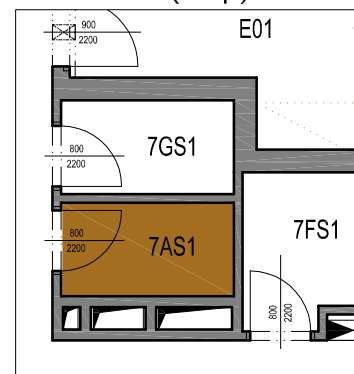

## LEGENDA MÍSTNOSTÍ

| Byt | Ozn. | Název              | Plocha |
|-----|------|--------------------|--------|
| 7A  | A01  | Chodba             | 13,1   |
|     | A02  | WC                 | 1,8    |
|     | A03  | Komora             | 1,7    |
|     | A04  | Obývací pokoj + kk | 39,9   |
|     | A05  | Chodba             | 10,2   |
|     | A06  | Pokoj              | 11,8   |
|     | A07  | Pokoj              | 12,4   |
|     | A08  | Koupelna           | 6,4    |
|     | A09  | Chodba             | 5,7    |
|     | A10  | Koupelna           | 4,1    |
|     | A11  | Pokoj              | 12,8   |
|     | AU1  | Balkón             | 11,1   |
|     | AU2  | Balkón             | 7,2    |
|     | 7AS1 | Sklep              | 2,7    |

## BYT CELKEM

| Byt | Plocha bytu | Sklep | Balkón | Terasa | Podlaží ve kterém je sklep |
|-----|-------------|-------|--------|--------|----------------------------|
| 7A  | 119,9       | 2,7   | 18,3   | -      | 7.NP                       |

M: 1:100