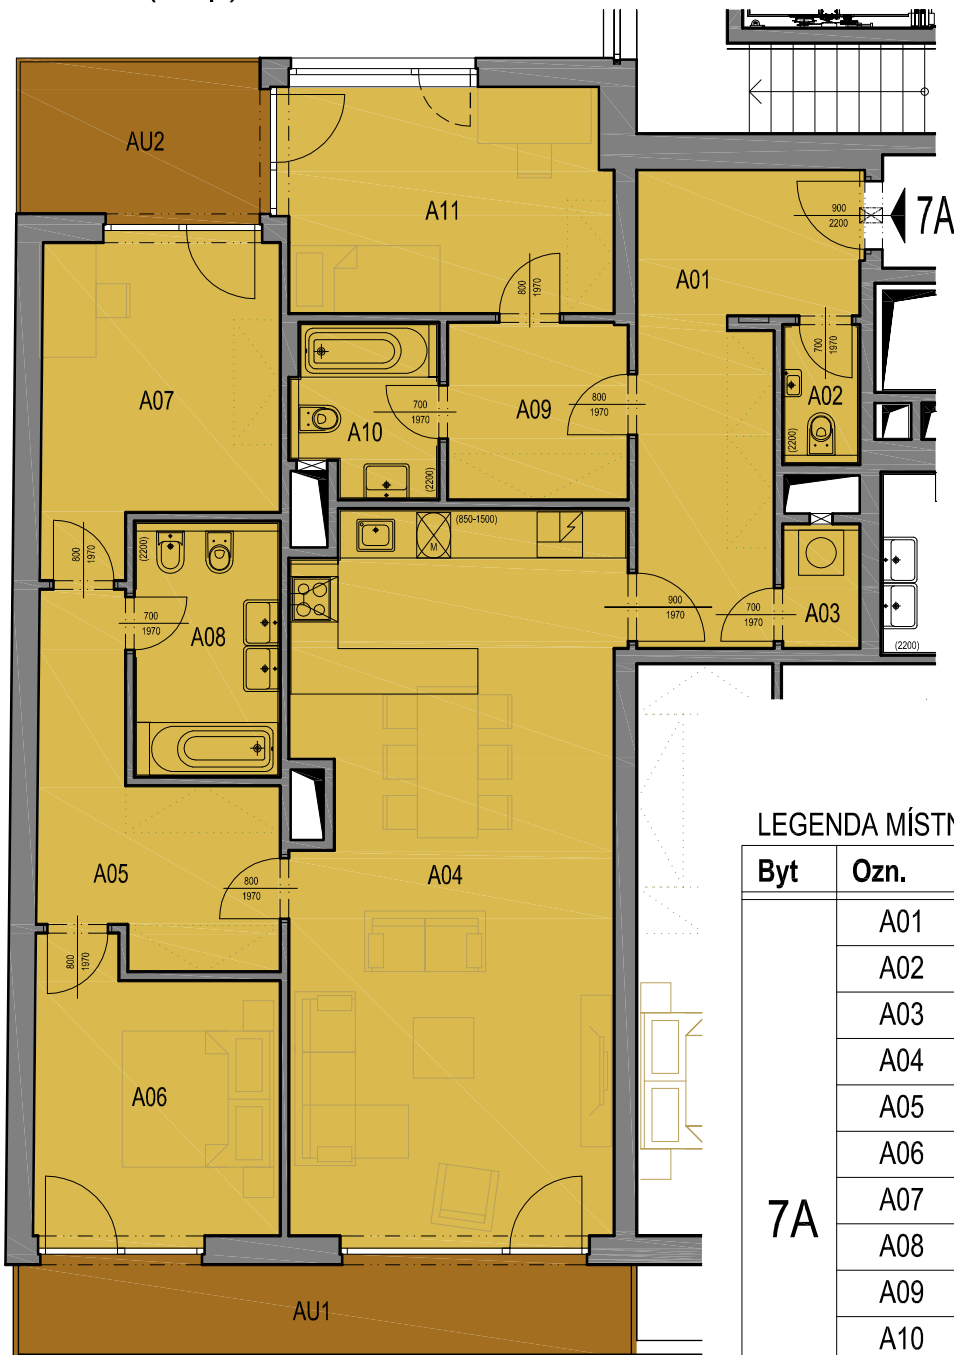

# PALÁC EHRLICH

ŠAFAŘÍKOVY SADY

PLZEŇ

BYT 7A (7.np)

SKLEP 7A (7.np)

## LEGENDA MÍSTNOSTÍ

| Byt | Ozn. | Název              | Plocha |
|-----|------|--------------------|--------|
| 7A  | A01  | Chodba             | 13,1   |
|     | A02  | WC                 | 1,8    |
|     | A03  | Komora             | 1,7    |
|     | A04  | Obývací pokoj + kk | 39,9   |
|     | A05  | Chodba             | 10,2   |
|     | A06  | Pokoj              | 11,8   |
|     | A07  | Pokoj              | 12,4   |
|     | A08  | Koupelna           | 6,4    |
|     | A09  | Chodba             | 5,7    |
|     | A10  | Koupelna           | 4,1    |
|     | A11  | Pokoj              | 12,8   |
|     | AU1  | Balkón             | 11,1   |
|     | AU2  | Balkón             | 7,2    |
|     | 7AS1 | Sklep              | 2,7    |

## BYT CELKEM

| Byt | Plocha bytu | Sklep | Balkón | Terasa | Podlaží ve kterém je sklep |
|-----|-------------|-------|--------|--------|----------------------------|
| 7A  | 119,9       | 2,7   | 18,3   | -      | 7.NP                       |

M: 1:100