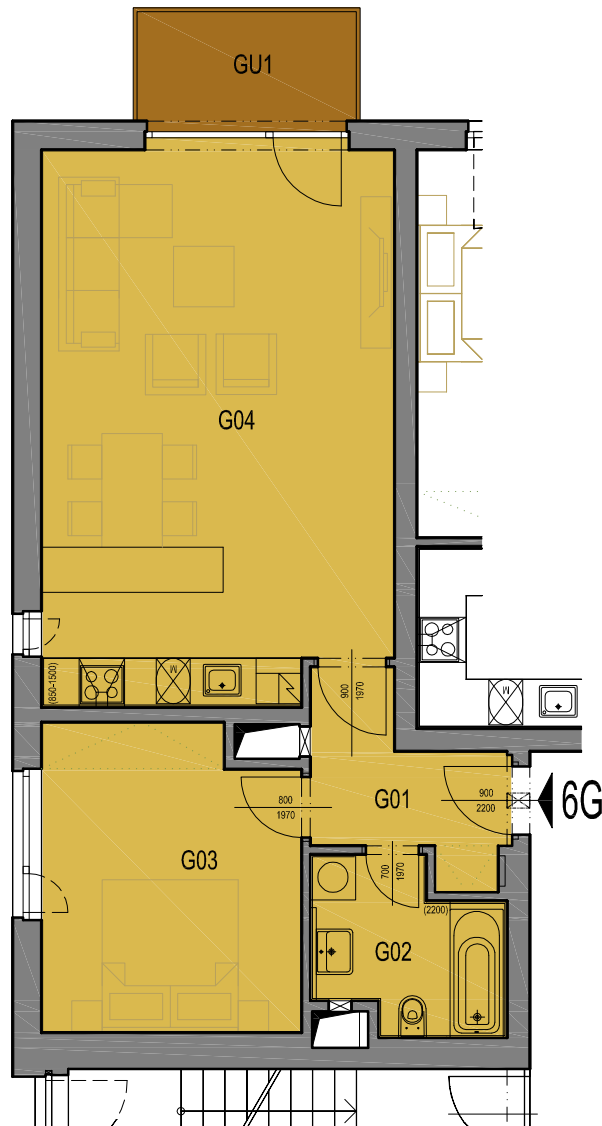

# PALÁC EHRLICH

ŠAFAŘÍKOVY SADY

PLZEŇ

BYT 6G (6.np)

SKLEP 6G (6.np)

## LEGENDA MÍSTNOSTÍ

Byt	Ozn.	Název	Plocha
6G	G01	Chodba	5,1
	G02	Koupelna	5,1
	G03	Pokoj	13,3
	G04	Obývací pokoj + kk	33,8
	GU1	Balkón	4,9
	6GS1	Sklep	2,7

## BYT CELKEM

Byt	Plocha bytu	Sklep	Balkón	Terasa	Podlaží ve kterém je sklep
6G	57,3	2,7	4,9	-	6.NP

M: 1:100