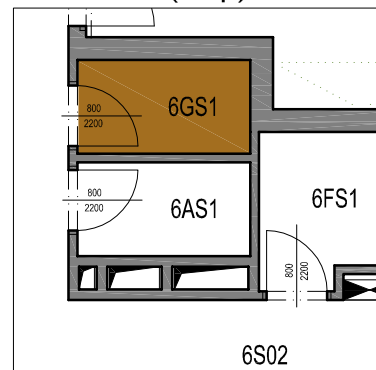

## LEGENDA MÍSTNOSTÍ

Byt	Ozn.	Název	Plocha
6G	G01	Chodba	5,1
	G02	Koupelna	5,1
	G03	Pokoj	13,3
	G04	Obývací pokoj + kk	33,8
	GU1	Balkón	4,9
	6GS1	Sklep	2,7

## BYT CELKEM

Byt	Plocha bytu	Sklep	Balkón	Terasa	Podlaží ve kterém je sklep
6G	57,3	2,7	4,9	-	6.NP

M: 1:100