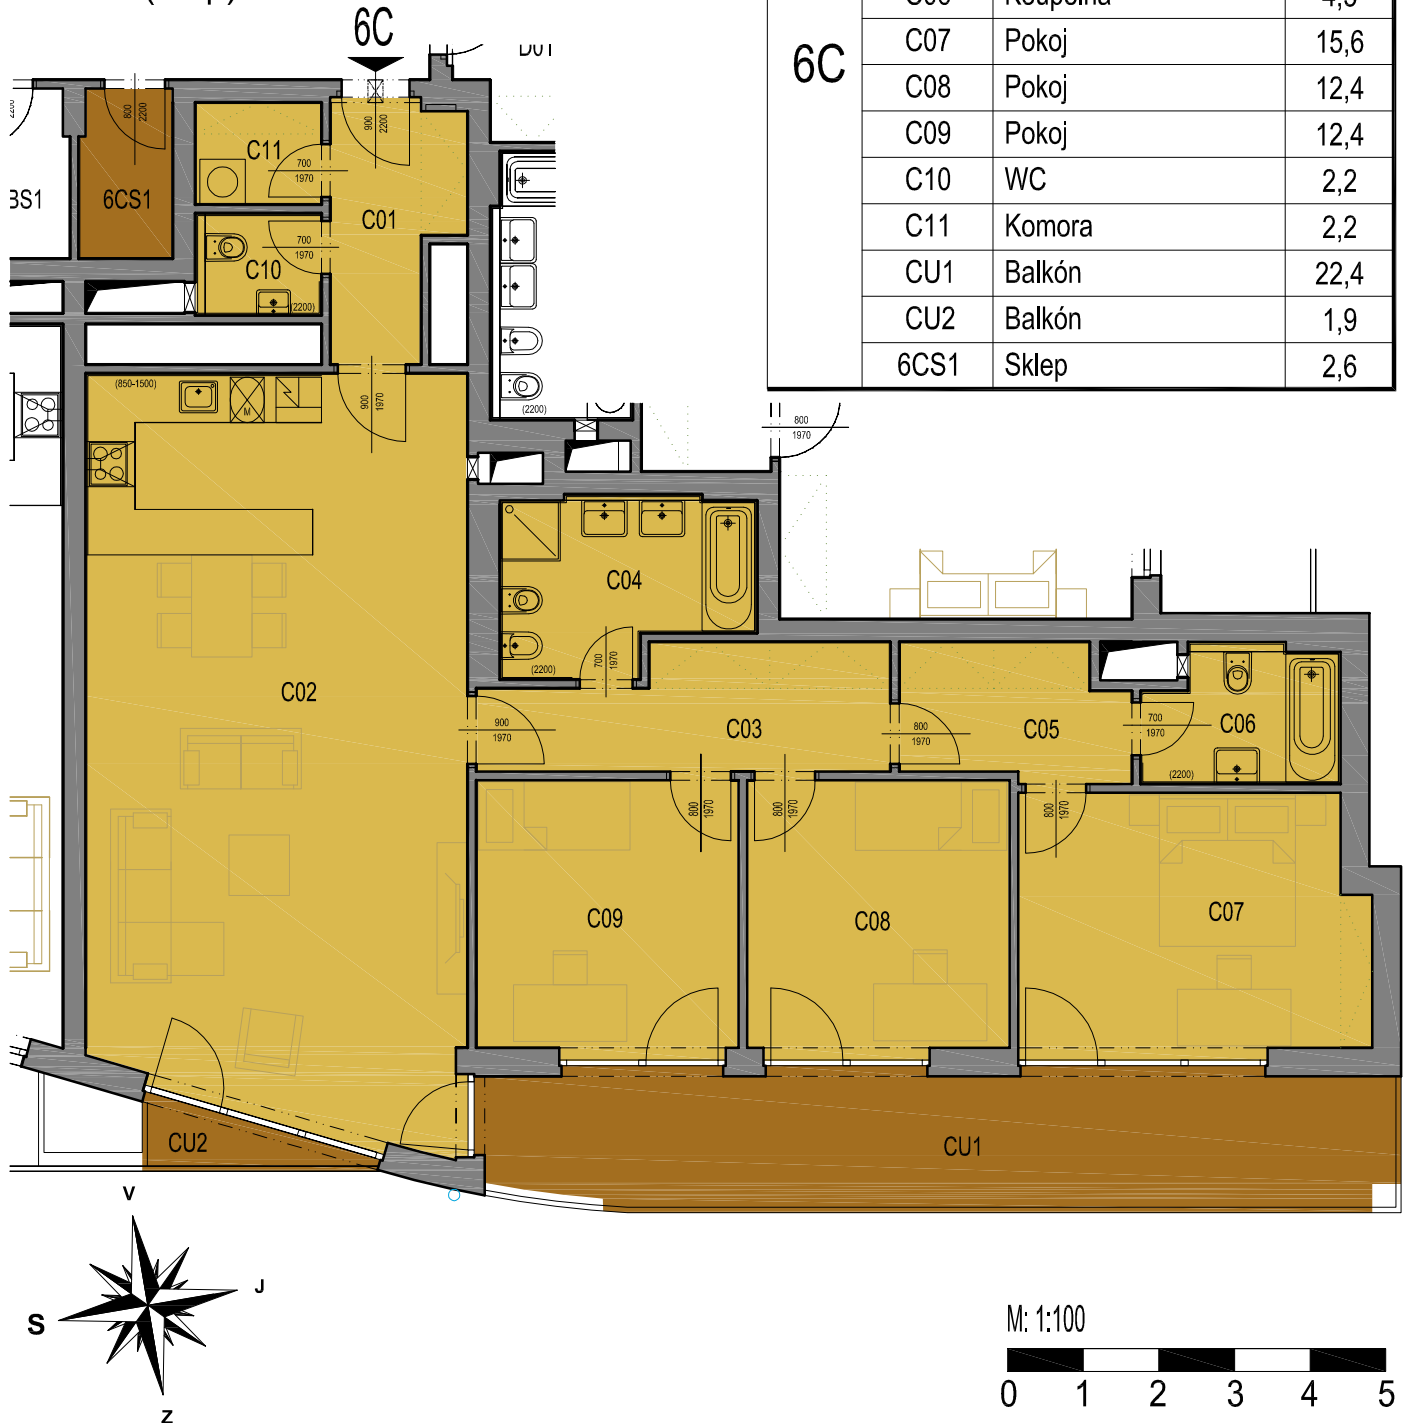

PALÁC EHRLICH

ŠAFAŘÍKOVY SADY

PLZEŇ

BYT CELKEM

Byt	Plocha bytu	Sklep	Balkón	Terasa	Podlaží ve kterém je sklep
6C	124,4	2,6	22,4	-	6.NP

LEGENDA MÍSTNOSTÍ

Byt	Ozn.	Název	Plocha
6C	C01	Chodba	5,4
	C02	Obývací pokoj + kk	49,4
	C03	Chodba	8,2
	C04	Koupelna	7,1
	C05	Chodba	5,2
	C06	Koupelna	4,3
	C07	Pokoj	15,6
	C08	Pokoj	12,4
	C09	Pokoj	12,4
	C10	WC	2,2
	C11	Komora	2,2
	CU1	Balkón	22,4
	CU2	Balkón	1,9
	6CS1	Sklep	2,6

BYT 6C (6.np)

DEVELOPER:

MICHAEL Development - Kališnická, s.r.o., Rašínovo nábřeží
383/58, 12000 Praha 2, www.palacehrlich.cz