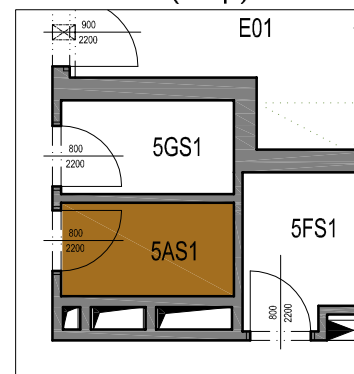

## LEGENDA MÍSTNOSTÍ

Byt	Ozn.	Název	Plocha
5A	A01	Chodba	13,1
	A02	WC	1,8
	A03	Komora	1,7
	A04	Obývací pokoj + kk	39,9
	A05	Chodba	10,2
	A06	Pokoj	11,8
	A07	Pokoj	12,4
	A08	Koupelna	6,4
	A09	Chodba	5,7
	A10	Koupelna	4,1
	A11	Pokoj	12,8
	AU1	Balkón	11,1
	AU2	Balkón	7,2
	5AS1	Sklep	2,7

## BYT CELKEM

Byt	Plocha bytu	Sklep	Balkón	Terasa	Podlaží ve kterém je sklep
5A	119,9	2,7	18,3	-	5.NP

M: 1:100