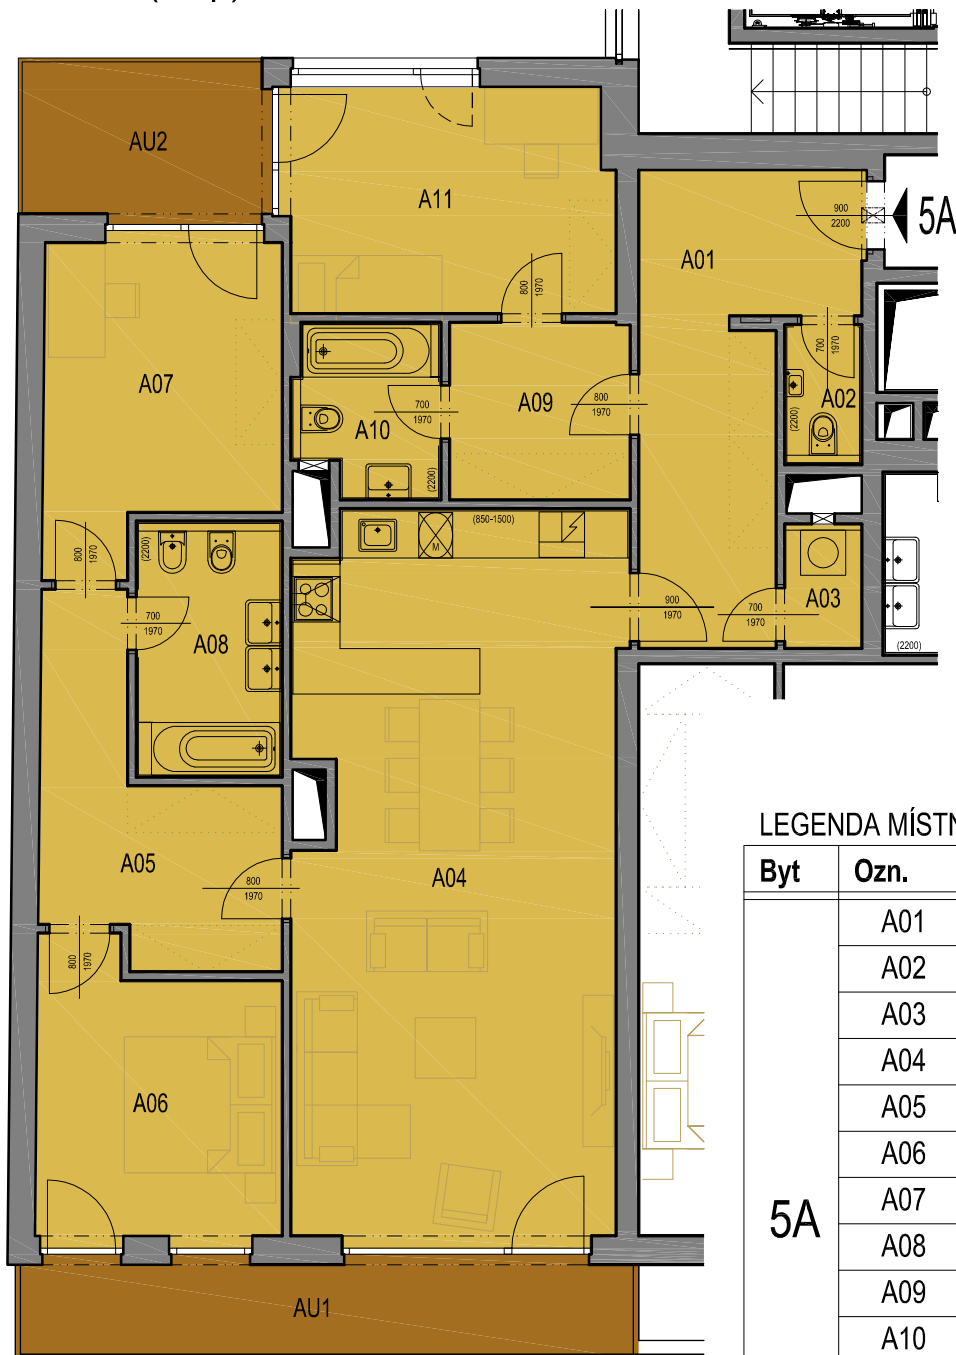

# PALÁC EHRlich

ŠAFAŘÍKOVY SADY

PLZEŇ

BYT 5A (5.np)

SKLEP 5A (5.np)

## LEGENDA MÍSTNOSTÍ

Byt	Ozn.	Název	Plocha
5A	A01	Chodba	13,1
	A02	WC	1,8
	A03	Komora	1,7
	A04	Obývací pokoj + kk	39,9
	A05	Chodba	10,2
	A06	Pokoj	11,8
	A07	Pokoj	12,4
	A08	Koupelna	6,4
	A09	Chodba	5,7
	A10	Koupelna	4,1
	A11	Pokoj	12,8
	AU1	Balkón	11,1
	AU2	Balkón	7,2
	5AS1	Sklep	2,7

## BYT CELKEM

Byt	Plocha bytu	Sklep	Balkón	Terasa	Podlaží ve kterém je sklep
5A	119,9	2,7	18,3	-	5.NP

M: 1:100