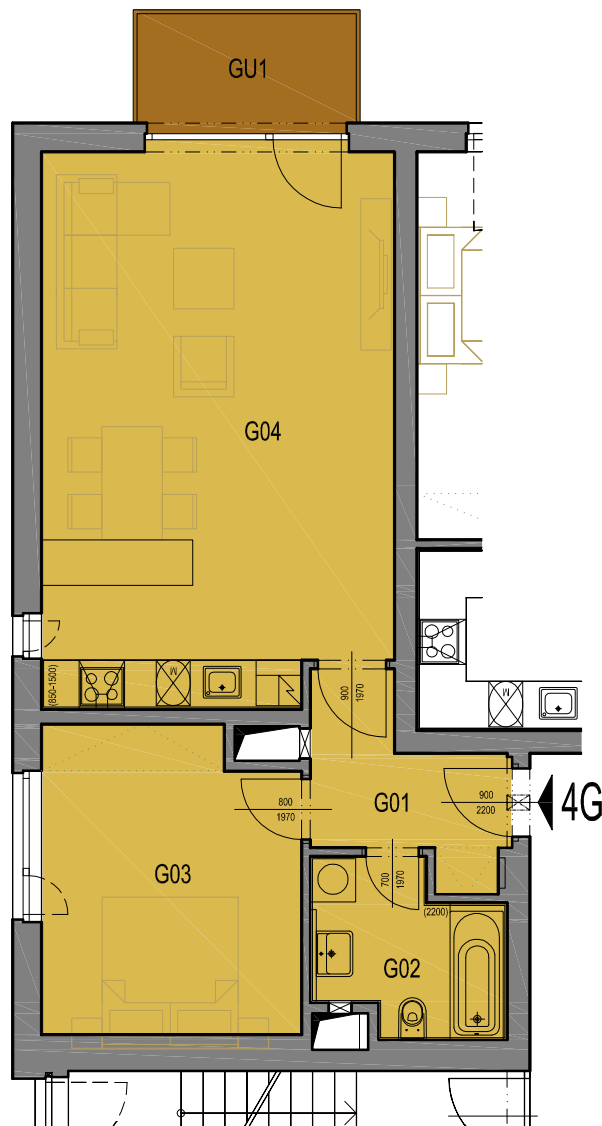

PALÁC EHRLICH

ŠAFAŘÍKOVY SADY

PLZEŇ

BYT 4G (4.np)

SKLEP 4G (4.np)

LEGENDA MÍSTNOSTÍ

Byt	Ozn.	Název	Plocha
4G	G01	Chodba	5,1
	G02	Koupelna	5,1
	G03	Pokoj	13,3
	G04	Obývací pokoj + kk	33,8
	GU1	Balkón	4,9
	4GS1	Sklep	2,7

BYT CELKEM

Byt	Plocha bytu	Sklep	Balkón	Terasa	Podlaží ve kterém je sklep
4G	57,3	2,7	4,9	-	4.NP

M: 1:100

DEVELOPER:

MICHAEL Development - Kališnická, s.r.o., Rašínovo nábřeží
383/58, 12000 Praha 2, www.palacehrlich.cz