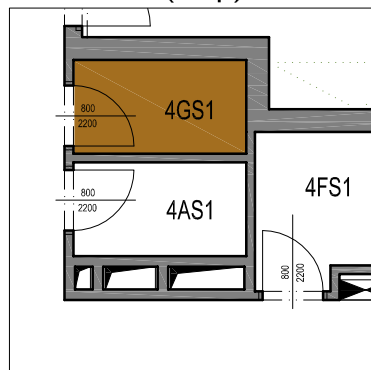

PALÁC EHRLICH

ŠAFAŘÍKOVY SADY

PLZEŇ

BYT 4G (4.np)

SKLEP 4G (4.np)

LEGENDA MÍSTNOSTÍ

Byt	Ozn.	Název	Plocha
4G	G01	Chodba	5,1
	G02	Koupelna	5,1
	G03	Pokoj	13,3
	G04	Obývací pokoj + kk	33,8
	GU1	Balkón	4,9
	4GS1	Sklep	2,7

BYT CELKEM

Byt	Plocha bytu	Sklep	Balkón	Terasa	Podlaží ve kterém je sklep
4G	57,3	2,7	4,9	-	4.NP

M: 1:100

DEVELOPER:

MICHAEL Development - Kališnická, s.r.o., Rašínovo nábřeží
383/58, 12000 Praha 2, www.palacehrlich.cz