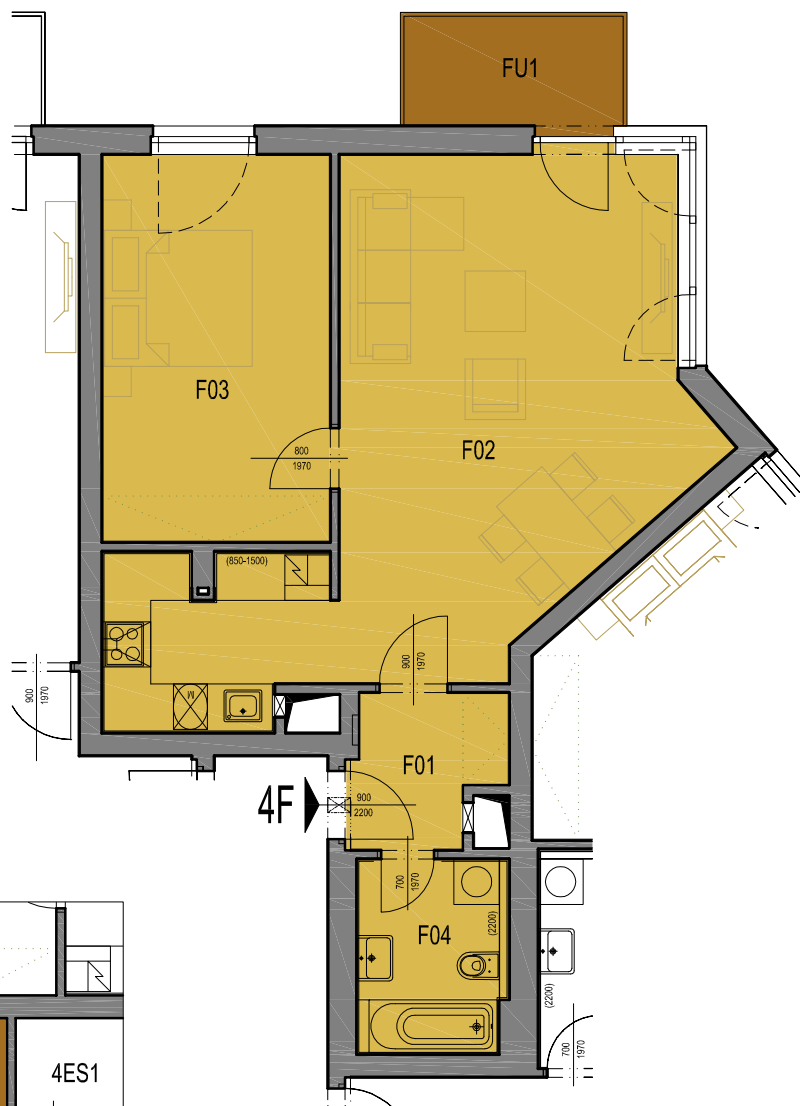

PALÁC EHRLICH

ŠAFAŘÍKOVY SADY

PLZEŇ

BYT 4F (4.np)

SKLEP 4F (4.np)

M: 1:100

LEGENDA MÍSTNOSTÍ

Byt	Ozn.	Název	Plocha
4F	F01	Chodba	3,9
	F02	Obývací pokoj + kk	35,2
	F03	Pokoj	15,3
	F04	Koupelna	5,0
	FU1	Balkón	4,6
	4FS1	Sklep	3,5

BYT CELKEM

Byt	Plocha bytu	Sklep	Balkón	Terasa	Podlaží ve kterém je sklep
4F	59,4	3,5	4,6	-	4.NP

DEVELOPER:

MICHAEL Development - Kališnická,s.r.o., Rašínovo nábřeží
383/58, 12000 Praha 2, www.palacehrlich.cz