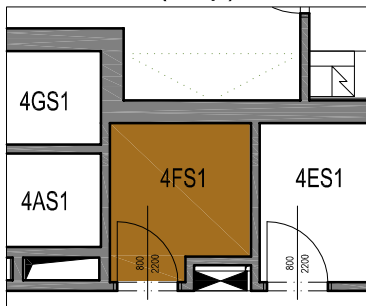

PALÁC EHRLICH

ŠAFAŘÍKOVY SADY

PLZEŇ

BYT 4F (4.np)

SKLEP 4F (4.np)

M: 1:100

LEGENDA MÍSTNOSTÍ

Byt	Ozn.	Název	Plocha
4F	F01	Chodba	3,9
	F02	Obývací pokoj + kk	35,2
	F03	Pokoj	15,3
	F04	Koupelna	5,0
	FU1	Balkón	4,6
	4FS1	Sklep	3,5

BYT CELKEM

Byt	Plocha bytu	Sklep	Balkón	Terasa	Podlaží ve kterém je sklep
4F	59,4	3,5	4,6	-	4.NP

DEVELOPER:

MICHAEL Development - Kališnická,s.r.o., Rašínovo nábřeží
383/58, 12000 Praha 2, www.palacehrlich.cz