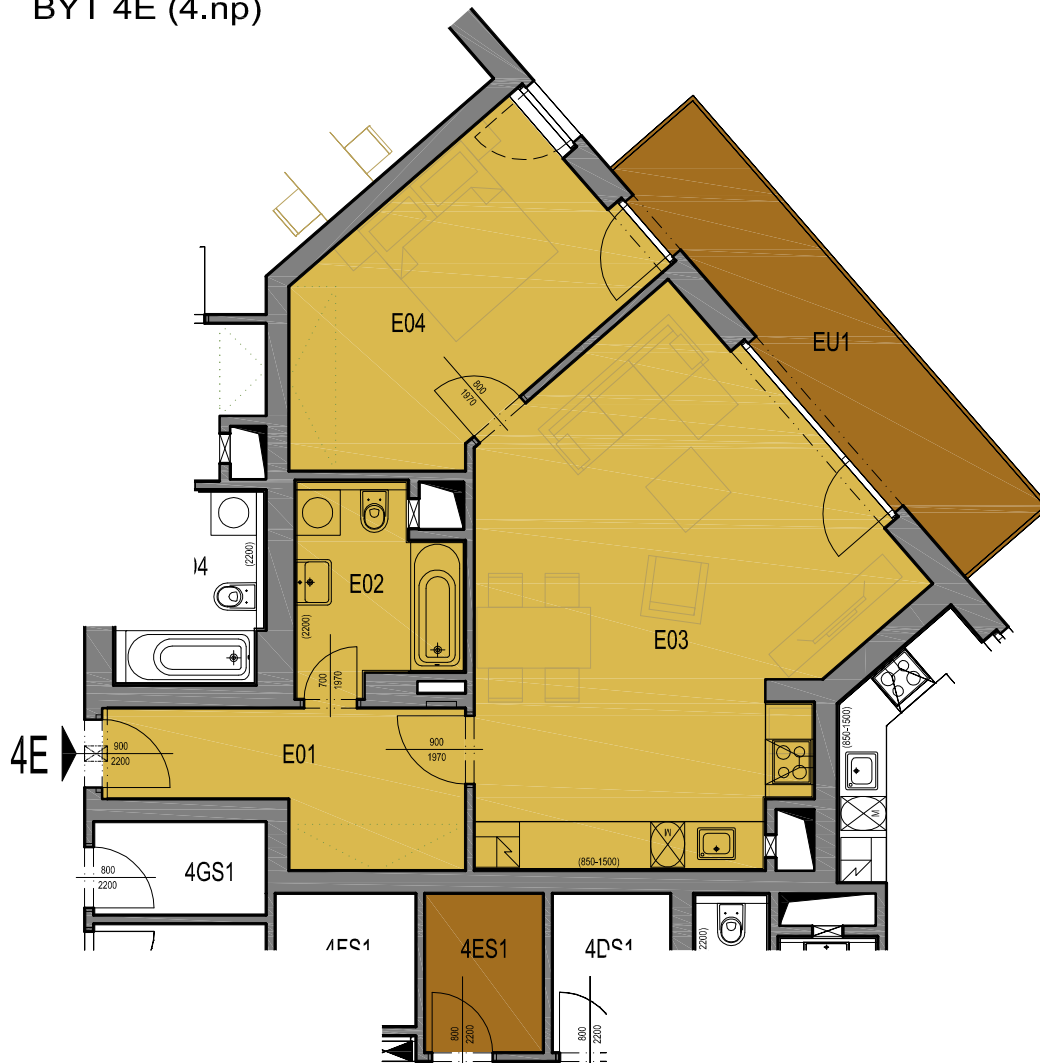

# PALÁC EHRLICH

ŠAFAŘÍKOVY SADY

PLZEŇ

BYT 4E (4.np)

## LEGENDA MÍSTNOSTÍ

Byt	Ozn.	Název	Plocha
4E	E01	Chodba	7,9
	E02	Koupelna	5,3
	E03	Obývací pokoj + kk	32,3
	E04	Pokoj	14,5
	EU1	Balkón	11,1
	4ES1	Sklep	3,2

## BYT CELKEM

Byt	Plocha bytu	Sklep	Balkón	Terasa	Podlaží ve kterém je sklep
4E	60,0	3,2	11,1	-	4.NP

M: 1:100