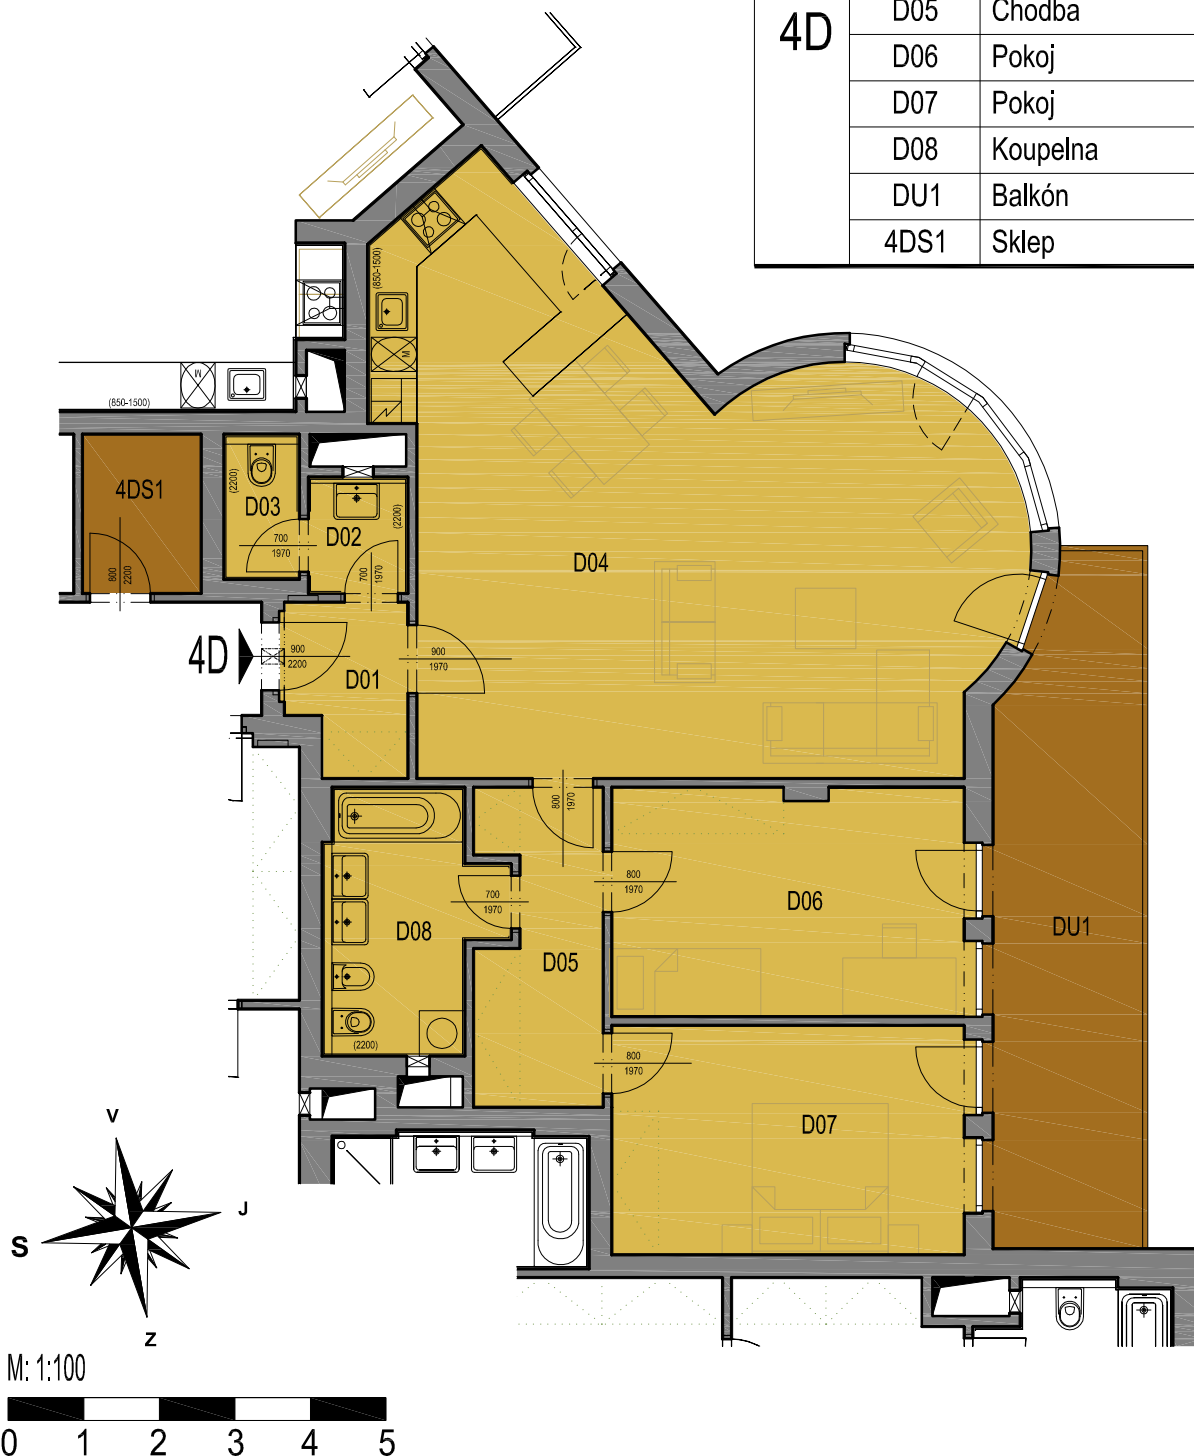

PALÁC EHRLICH

ŠAFAŘÍKOVY SADY

PLZEŇ

BYT CELKEM

Byt	Plocha bytu	Sklep	Balkón	Terasa	Podlaží ve kterém je sklep
4D	98,1	3,2	18,5	-	4.NP

LEGENDA MÍSTNOSTÍ

Byt	Ozn.	Název	Plocha
4D	D01	Chodba	3,6
	D02	Předsíň WC	2,1
	D03	WC	1,8
	D04	Obývací pokoj + kk	48,6
	D05	Chodba	6,6
	D06	Pokoj	14,1
	D07	Pokoj	14,3
	D08	Koupelna	7,0
	DU1	Balkón	18,5
	4DS1	Sklep	3,2

BYT 4D (4.np)

DEVELOPER:

MICHAEL Development - Kališnická, s.r.o., Rašínovo nábřeží
383/58, 12000 Praha 2, www.palacehrlich.cz