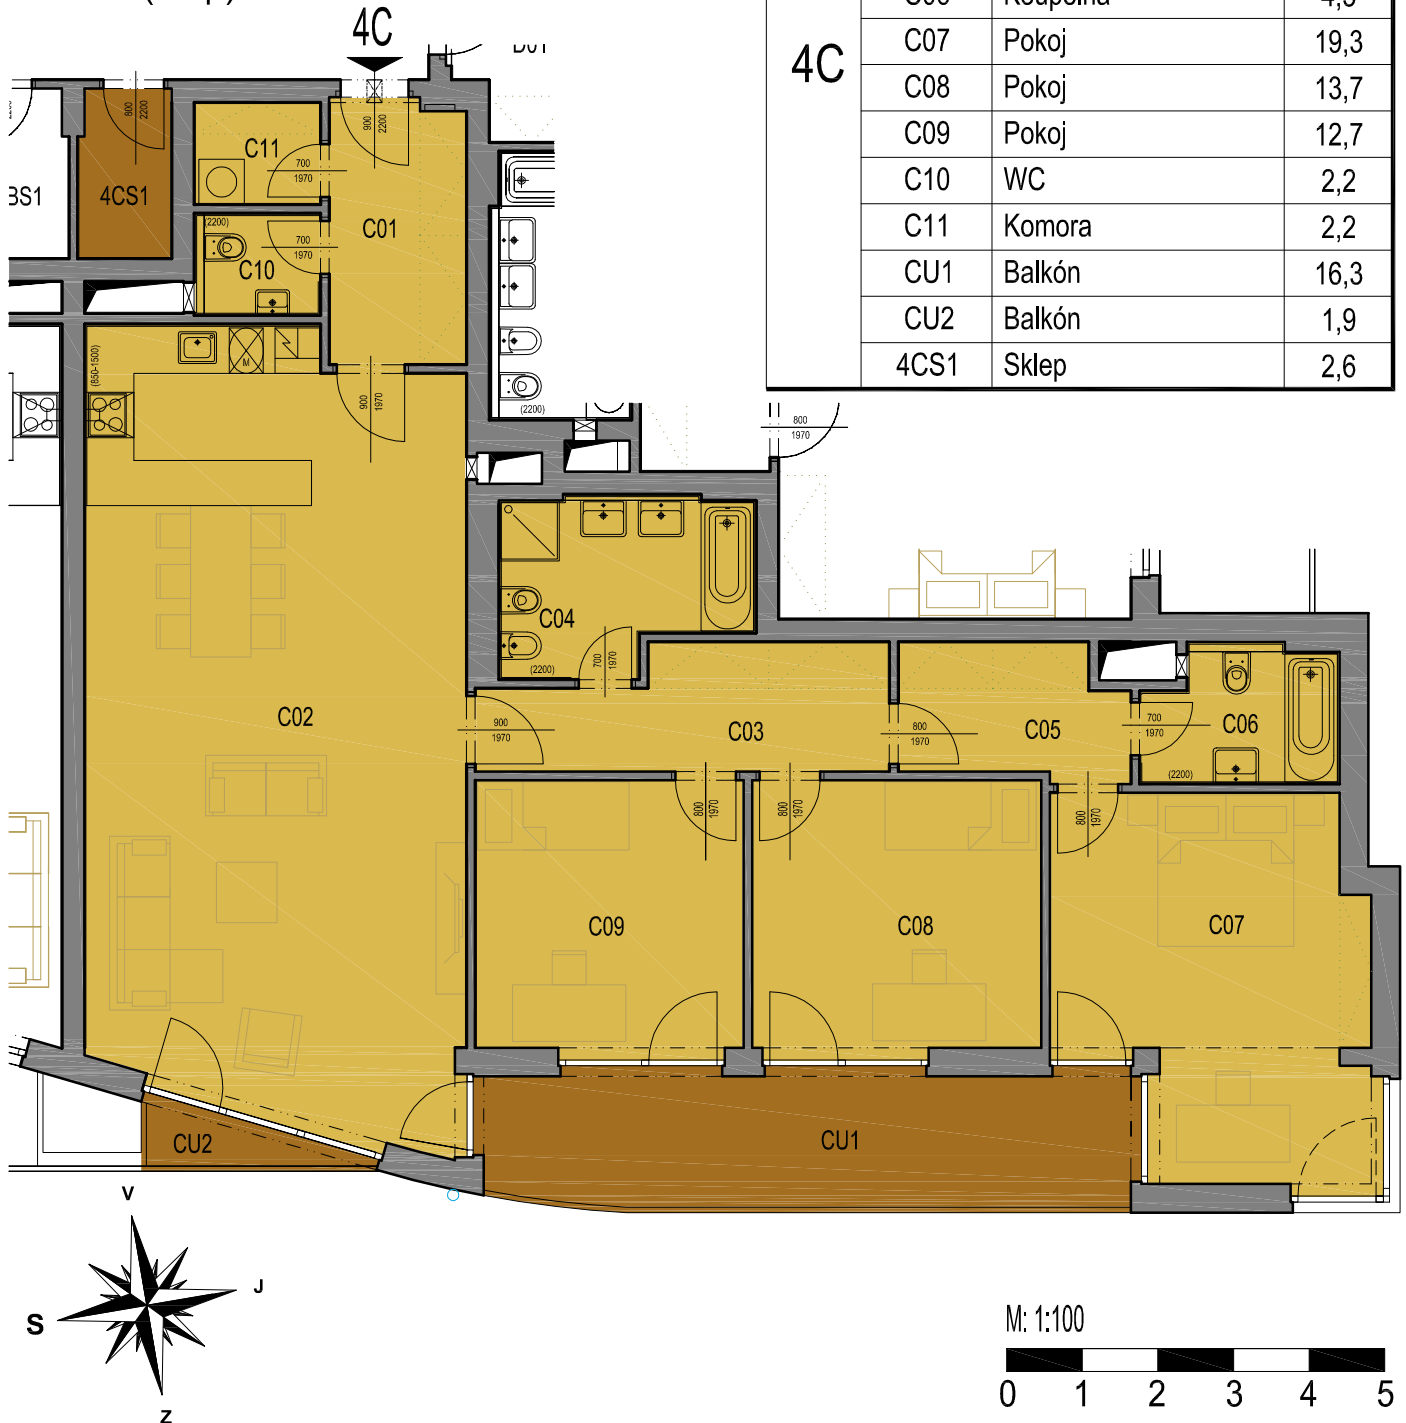

PALÁC EHRLICH

ŠAFAŘÍKOVY SADY

PLZEŇ

BYT CELKEM

Byt	Plocha bytu	Sklep	Balkón	Terasa	Podlaží ve kterém je sklep
4C	132,8	2,6	18,2	-	4.NP

LEGENDA MÍSTNOSTÍ

Byt	Ozn.	Název	Plocha
4C	C01	Chodba	6,5
	C02	Obývací pokoj + kk	51,4
	C03	Chodba	8,2
	C04	Koupelna	7,1
	C05	Chodba	5,2
	C06	Koupelna	4,3
	C07	Pokoj	19,3
	C08	Pokoj	13,7
	C09	Pokoj	12,7
	C10	WC	2,2
	C11	Komora	2,2
	CU1	Balkón	16,3
	CU2	Balkón	1,9
	4CS1	Sklep	2,6

BYT 4C (4.np)

DEVELOPER:

MICHAEL Development - Kališnická, s.r.o., Rašínovo nábřeží
383/58, 12000 Praha 2, www.palacehrlich.cz