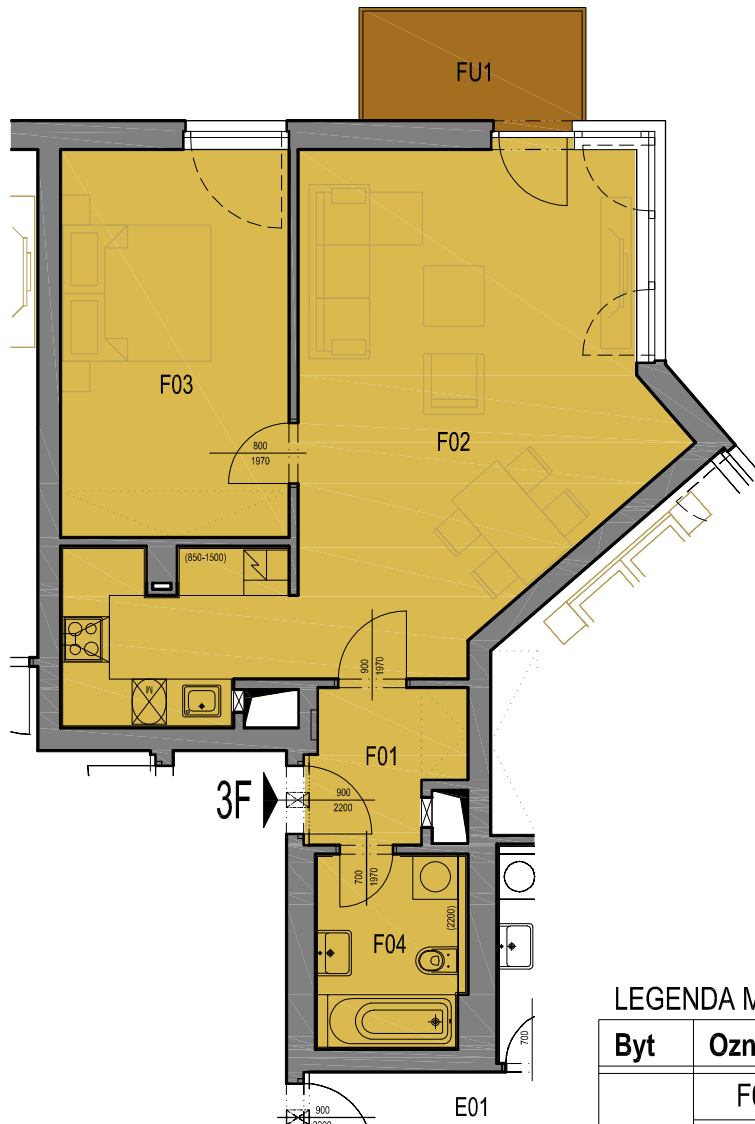

PALÁC EHRLICH

ŠAFAŘÍKOVY SADY

PLZEŇ

BYT 3F (3.np)

SKLEP 3F (3.np)

LEGENDA MÍSTNOSTÍ

Byt	Ozn.	Název	Plocha
3F	F01	Chodba	3,9
	F02	Obývací pokoj + kk	35,2
	F03	Pokoj	15,3
	F04	Koupelna	5,0
	FU1	Balkón	4,6
	3FS1	Sklep	3,5

BYT CELKEM

Byt	Plocha bytu	Sklep	Balkón	Terasa	Podlaží ve kterém je sklep
3F	59,4	3,5	4,6	-	3.NP

M: 1:100

DEVELOPER:

MICHAEL Development - Kališnická, s.r.o., Rašínovo nábřeží
383/58, 12000 Praha 2, www.palacehrlich.cz