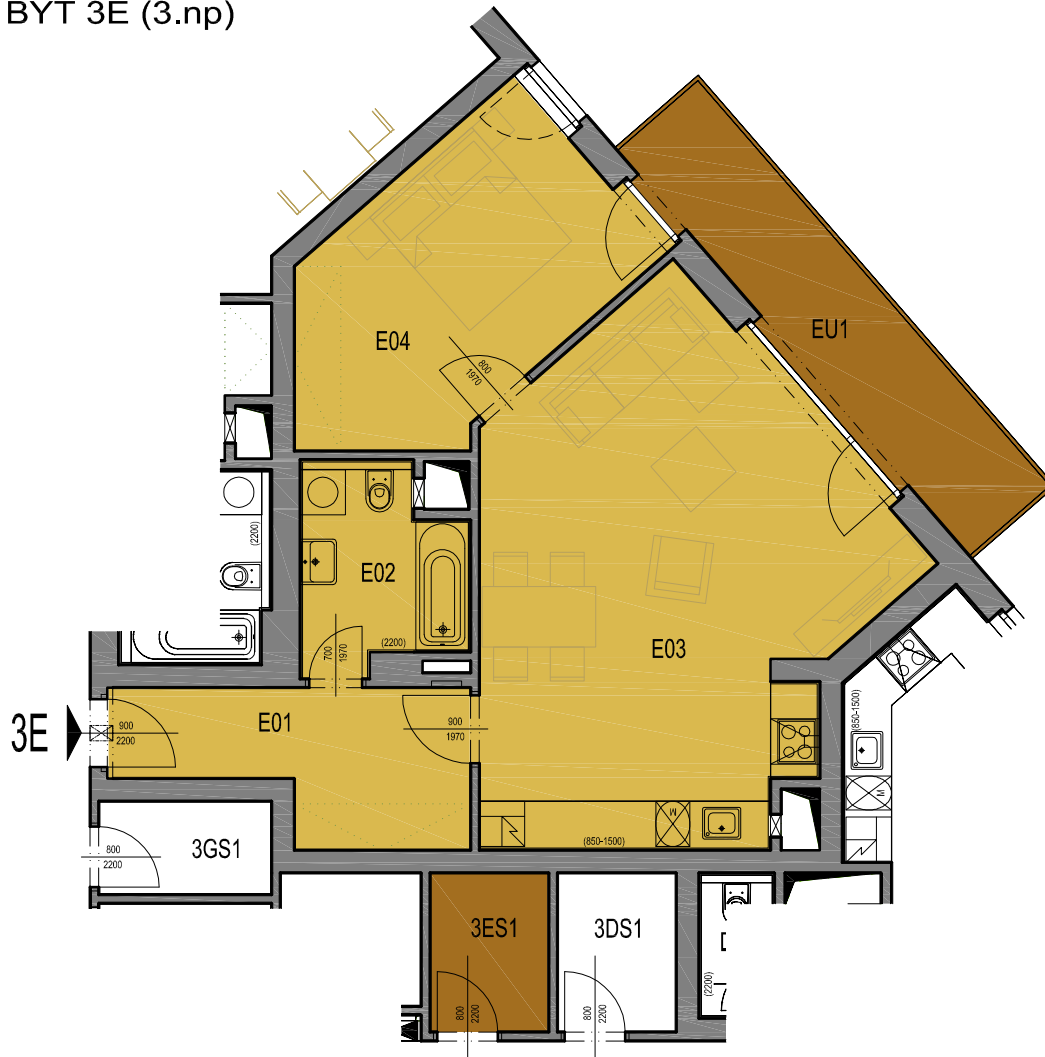

PALÁC EHRlich

ŠAFAŘÍKOVY SADY

PLZEŇ

BYT 3E (3.np)

LEGENDA MÍSTNOSTÍ

Byt	Ozn.	Název	Plocha
3E	E01	Chodba	7,9
	E02	Koupelna	5,3
	E03	Obývací pokoj + kk	32,3
	E04	Pokoj	14,5
	EU1	Balkón	11,1
	3ES1	Sklep	3,2

BYT CELKEM

Byt	Plocha bytu	Sklep	Balkón	Terasa	Podlaží ve kterém je sklep
3E	60,0	3,2	11,1	-	3.NP

M: 1:100

DEVELOPER:

MICHAEL Development - Kališnická, s.r.o., Rašínovo nábřeží
383/58, 12000 Praha 2, www.palacehrlich.cz