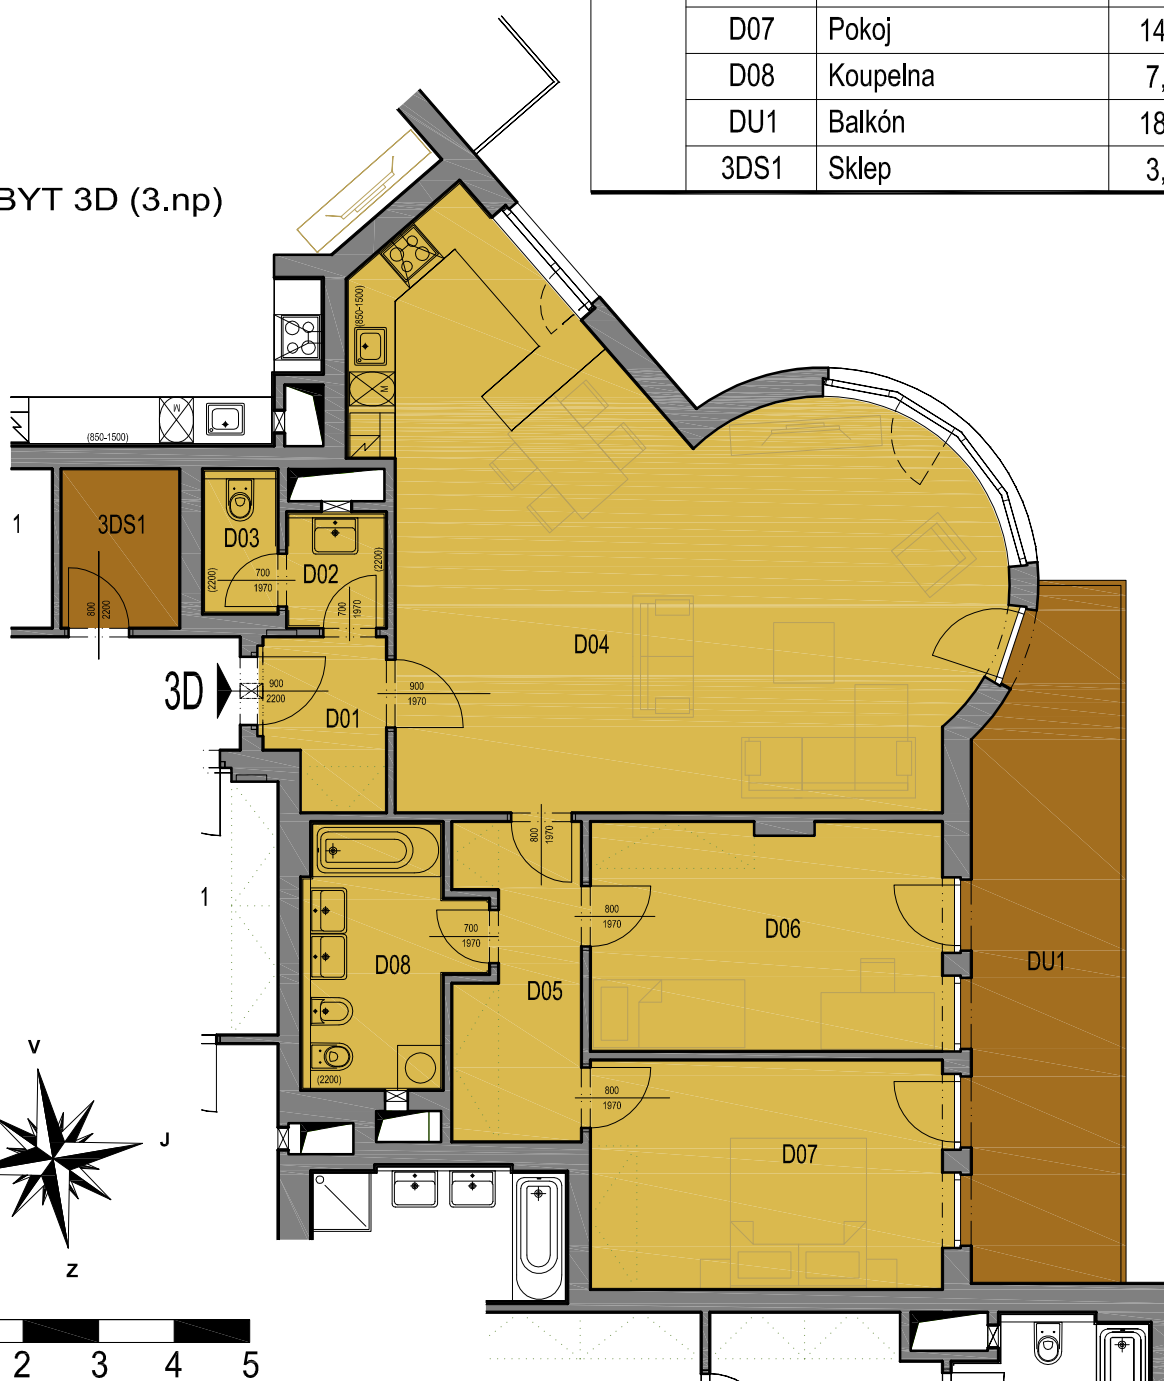

PALÁČ EHRLICH

ŠAFAŘÍKOVY SADY

PLZEŇ

BYT CELKEM

Byt	Plocha bytu	Sklep	Balkón	Terasa	Podlaží ve kterém je sklep
3D	98,1	3,2	18,5	-	3.NP

LEGENDA MÍSTNOSTÍ

Byt	Ozn.	Název	Plocha
3D	D01	Chodba	3,6
	D02	Předsíň WC	2,1
	D03	WC	1,8
	D04	Obývací pokoj + kk	48,6
	D05	Chodba	6,6
	D06	Pokoj	14,1
	D07	Pokoj	14,3
	D08	Koupelna	7,0
	DU1	Balkón	18,5
	3DS1	Sklep	3,2

BYT 3D (3.np)

M: 1:100

DEVELOPER:

MICHAEL Development - Kališnická, s.r.o., Rašínovo nábřeží
383/58, 12000 Praha 2, www.palacehrlich.cz