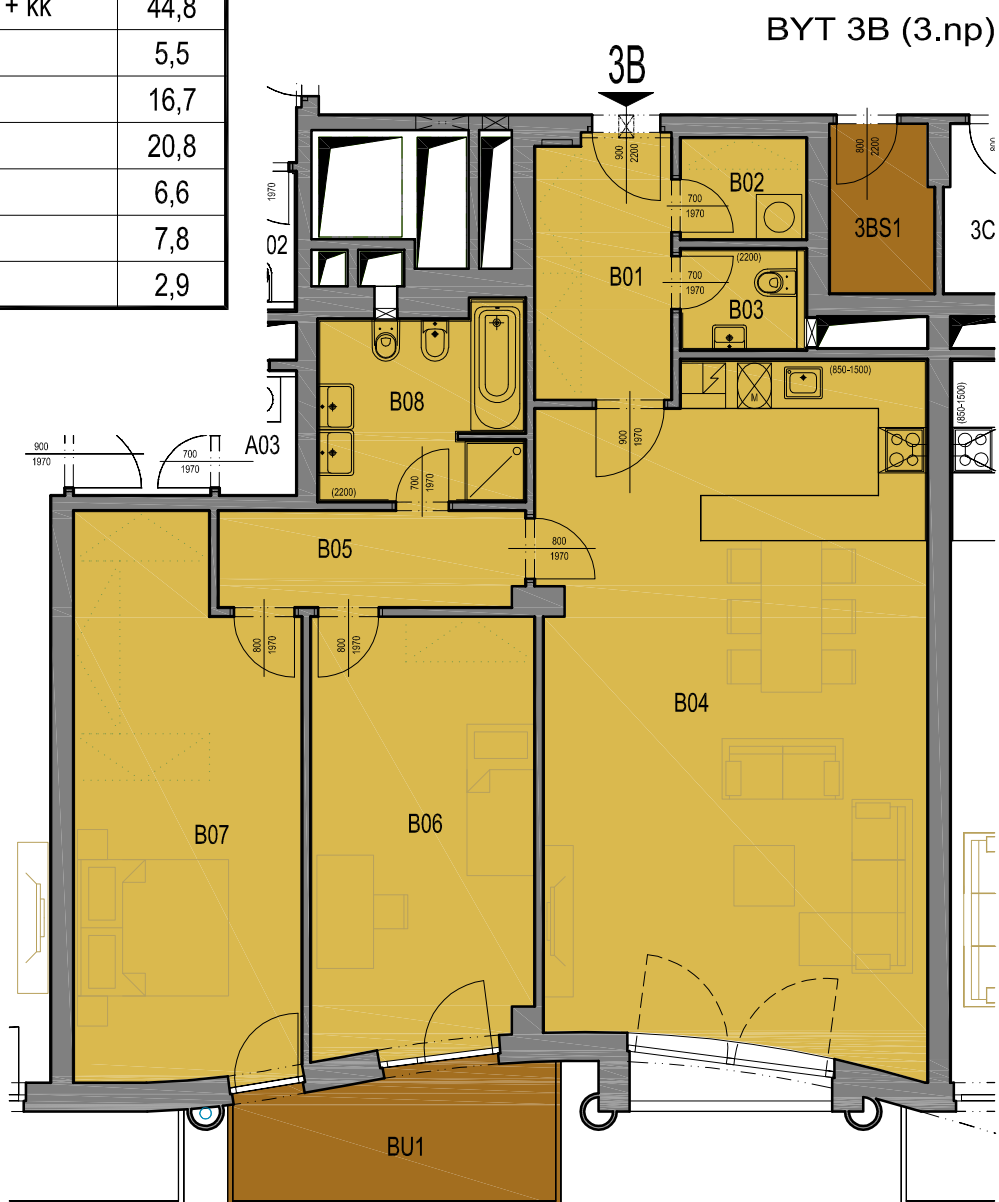

PALÁC EHRlich

ŠAFAŘÍKOVY SADY

PLZEŇ

LEGENDA MÍSTNOSTÍ

Byt	Ozn.	Název	Plocha
3B	B01	Chodba	6,5
	B02	Komora	2,2
	B03	WC	2,2
	B04	Obývací pokoj + kk	44,8
	B05	Chodba	5,5
	B06	Pokoj	16,7
	B07	Pokoj	20,8
	B08	Koupelna	6,6
	BU1	Balkón	7,8
	3BS1	Sklep	2,9

BYT CELKEM

Byt	Plocha bytu	Sklep	Balkón	Terasa	Podlaží ve kterém je sklep
3B	105,3	2,9	7,8	-	3.NP

DEVELOPER:

MICHAEL Development - Kališnická, s.r.o., Rašínovo nábřeží
383/58, 12000 Praha 2, www.palacehrlich.cz