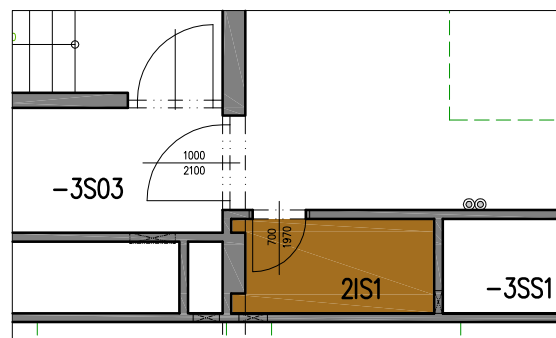

## LEGENDA MÍSTNOSTÍ

Byt	Ozn.	Název	Plocha
2I	I01	Chodba	3,9
	I02	WC	5,0
	I03	Obývací pokoj + kk	35,2
	I04	Pokoj	15,3
	IU1	Balkón	4,6
	2IS1	Sklep	3,1

## BYT CELKEM

Byt	Plocha bytu	Sklep	Balkón	Terasa	Podlaží ve kterém je sklep
2I	59,4	3,1	4,6	-	3.PP

M: 1:100