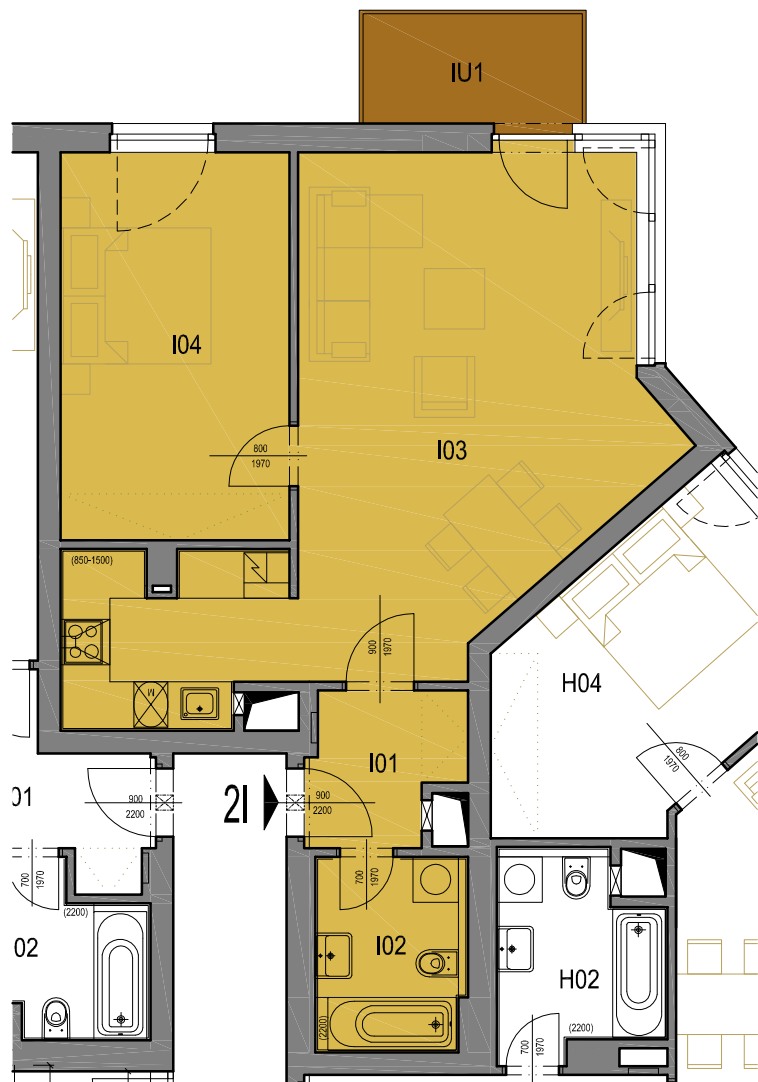

# PALÁC EHRLICH

ŠAFAŘÍKOVY SADY

PLZEŇ

BYT 2I (2.np)

SKLEP 2I (3.pp)

## LEGENDA MÍSTNOSTÍ

Byt	Ozn.	Název	Plocha
2I	I01	Chodba	3,9
	I02	WC	5,0
	I03	Obývací pokoj + kk	35,2
	I04	Pokoj	15,3
	IU1	Balkón	4,6
	2IS1	Sklep	3,1

## BYT CELKEM

Byt	Plocha bytu	Sklep	Balkón	Terasa	Podlaží ve kterém je sklep
2I	59,4	3,1	4,6	-	3.PP

M: 1:100