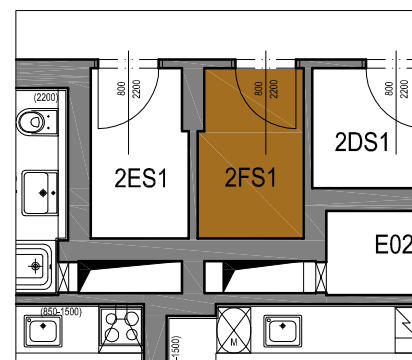

PALÁC EHRLICH

ŠAFAŘÍKOVY SADY

PLZEŇ

BYT 2F (2.np)

SKLEP 2F (2.np)

LEGENDA MÍSTNOSTÍ

Byt	Ozn.	Název	Plocha
2F	F01	Chodba	5,8
	F02	Koupelna	4,7
	F03	Pokoj	15,9
	F04	Obývací pokoj + kk	48,3
	FU1	Balkón	6,3
	2FS1	Sklep	3,0

BYT CELKEM

Byt	Plocha bytu	Sklep	Balkón	Terasa	Podlaží ve kterém je sklep
2F	74,7	3,0	6,3	-	2.NP

M: 1:100

DEVELOPER:

MICHAEL Development - Kališnická, s.r.o., Rašínovo nábřeží
383/58, 12000 Praha 2, www.palacehrlich.cz