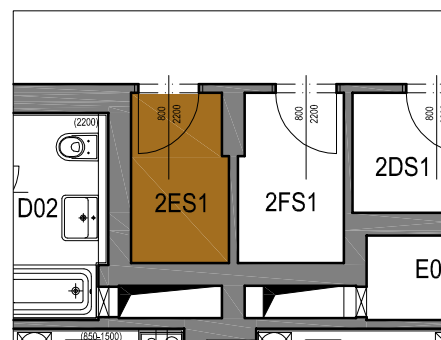

PALÁC EHRlich

ŠAFAŘÍKOVY SADY

PLZEŇ

BYT 2E (2.np)

SKLEP 2E (2.np)

LEGENDA MÍSTNOSTÍ

Byt	Ozn.	Název	Plocha
2E	E01	Chodba	7,7
	E02	Komora	2,2
	E03	Koupelna	4,6
	E04	Obývací pokoj + kk	39,3
	E05	Pokoj	14,4
	2ES1	Sklep	2,7

BYT CELKEM

Byt	Plocha bytu	Sklep	Balkón	Terasa	Podlaží ve kterém je sklep
2E	68,2	2,7	-	-	2.NP

M: 1:100

DEVELOPER:

MICHAEL Development - Kališnická, s.r.o., Rašínovo nábřeží
383/58, 12000 Praha 2, www.palacehrlich.cz