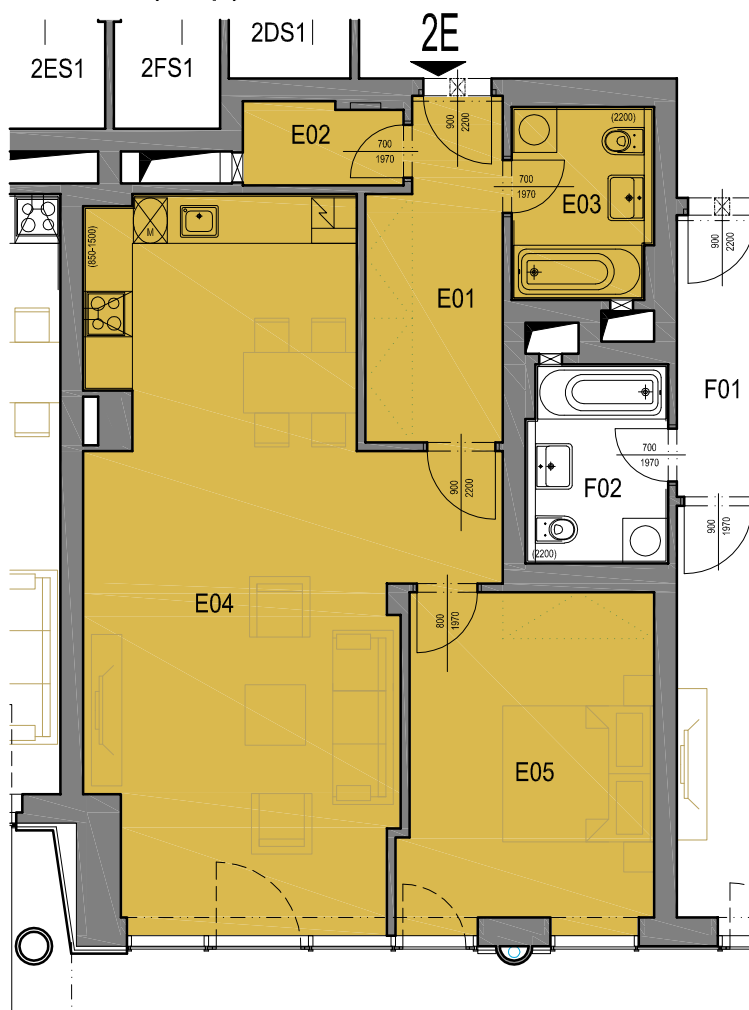

PALÁC EHRlich

ŠAFAŘÍKOVY SADY

PLZEŇ

BYT 2E (2.np)

SKLEP 2E (2.np)

LEGENDA MÍSTNOSTÍ

Byt	Ozn.	Název	Plocha
2E	E01	Chodba	7,7
	E02	Komora	2,2
	E03	Koupelna	4,6
	E04	Obývací pokoj + kk	39,3
	E05	Pokoj	14,4
	2ES1	Sklep	2,7

BYT CELKEM

Byt	Plocha bytu	Sklep	Balkón	Terasa	Podlaží ve kterém je sklep
2E	68,2	2,7	-	-	2.NP

M: 1:100

DEVELOPER:

MICHAEL Development - Kališnická, s.r.o., Rašínovo nábřeží
383/58, 12000 Praha 2, www.palacehrlich.cz