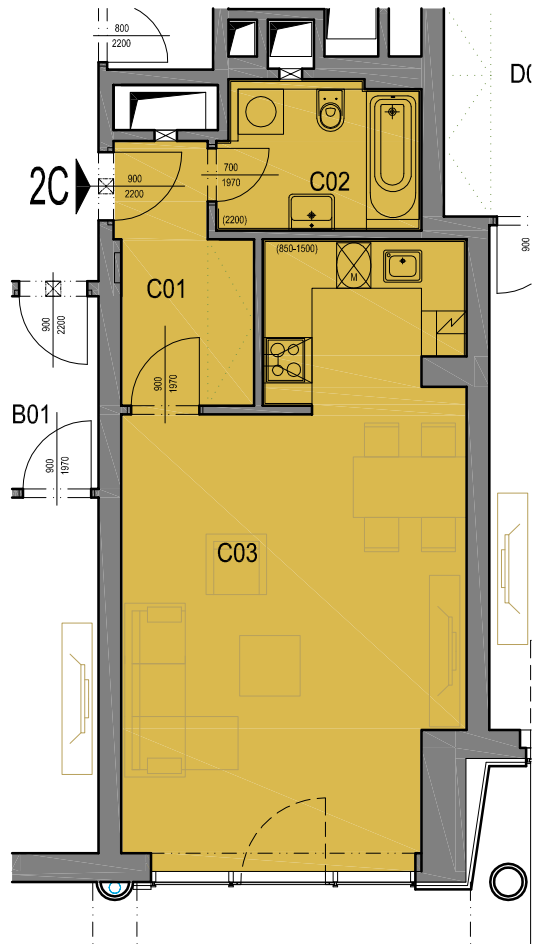

PALÁC EHRLICH

ŠAFAŘÍKOVY SADY

PLZEŇ

BYT 2C (2.np)

SKLEP 2C (2.np)

LEGENDA MÍSTNOSTÍ

Byt	Ozn.	Název	Plocha
2C	C01	Chodba	5,4
	C02	Koupelna	5,1
	C03	Obývací pokoj + kk	32,1
	2CS1	Sklep	2,5

BYT CELKEM

Byt	Plocha bytu	Sklep	Balkón	Terasa	Podlaží ve kterém je sklep
2C	42,6	2,5	-	-	2.NP

M: 1:100

DEVELOPER:

MICHAEL Development - Kališnická, s.r.o., Rašínovo nábřeží
383/58, 12000 Praha 2, www.palacehrlich.cz