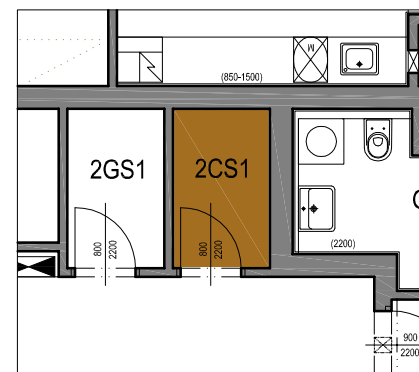

PALÁC EHRLICH

ŠAFAŘÍKOVY SADY

PLZEŇ

BYT 2C (2.np)

SKLEP 2C (2.np)

LEGENDA MÍSTNOSTÍ

Byt	Ozn.	Název	Plocha
2C	C01	Chodba	5,4
	C02	Koupelna	5,1
	C03	Obývací pokoj + kk	32,1
	2CS1	Sklep	2,5

BYT CELKEM

Byt	Plocha bytu	Sklep	Balkón	Terasa	Podlaží ve kterém je sklep
2C	42,6	2,5	-	-	2.NP

M: 1:100

DEVELOPER:

MICHAEL Development - Kališnická, s.r.o., Rašínovo nábřeží
383/58, 12000 Praha 2, www.palacehrlich.cz