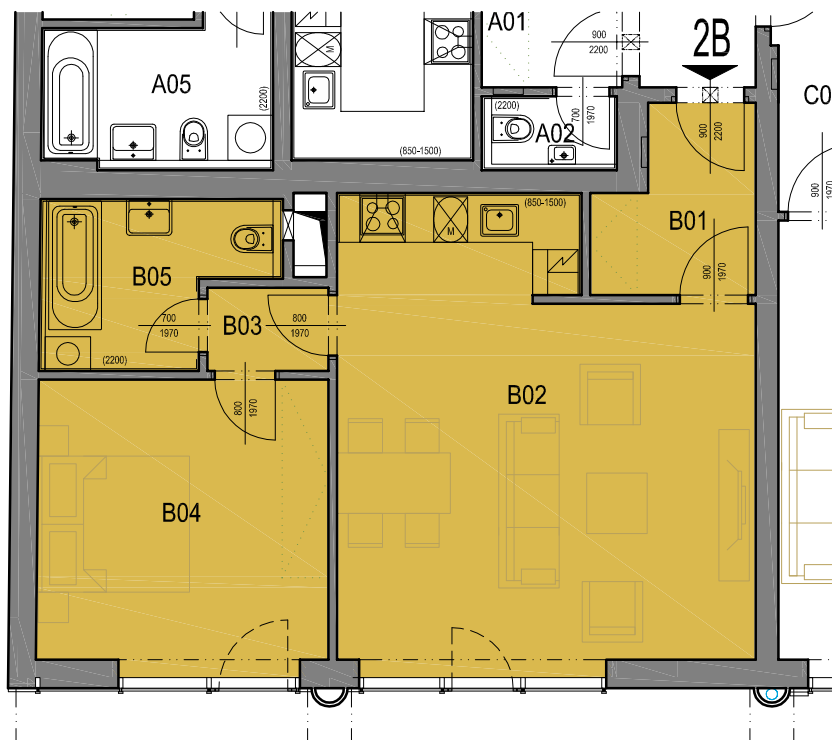

PALÁC EHRlich

ŠAFAŘÍKOVY SADY

PLZEŇ

BYT 2B (2.np)

SKLEP 2B (2.np)

LEGENDA MÍSTNOSTÍ

Byt	Ozn.	Název	Plocha
2B	B01	Chodba	4,5
	B02	Obývací pokoj + kk	31,4
	B03	Chodba	1,7
	B04	Pokoj	14,8
	B05	Koupelna	5,9
	2BS1	Sklep	3,1

BYT CELKEM

Byt	Plocha bytu	Sklep	Balkón	Terasa	Podlaží ve kterém je sklep
2B	58,3	3,1	-	-	2.NP

M: 1:100

DEVELOPER:

MICHAEL Development - Kališnická, s.r.o., Rašínovo nábřeží
383/58, 12000 Praha 2, www.palacehrlich.cz