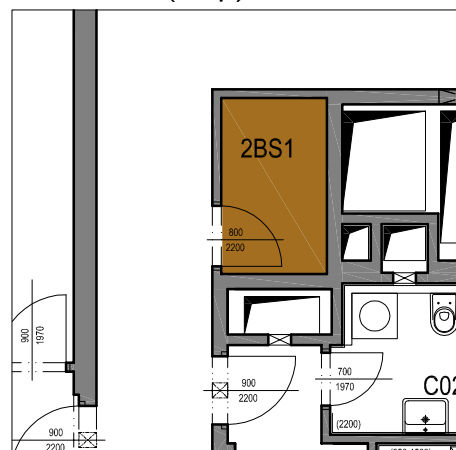

PALÁC EHRlich

ŠAFAŘÍKOVY SADY

PLZEŇ

BYT 2B (2.np)

SKLEP 2B (2.np)

LEGENDA MÍSTNOSTÍ

Byt	Ozn.	Název	Plocha
2B	B01	Chodba	4,5
	B02	Obývací pokoj + kk	31,4
	B03	Chodba	1,7
	B04	Pokoj	14,8
	B05	Koupelna	5,9
	2BS1	Sklep	3,1

BYT CELKEM

Byt	Plocha bytu	Sklep	Balkón	Terasa	Podlaží ve kterém je sklep
2B	58,3	3,1	-	-	2.NP

M: 1:100

DEVELOPER:

MICHAEL Development - Kališnická, s.r.o., Rašínovo nábřeží
383/58, 12000 Praha 2, www.palacehrlich.cz