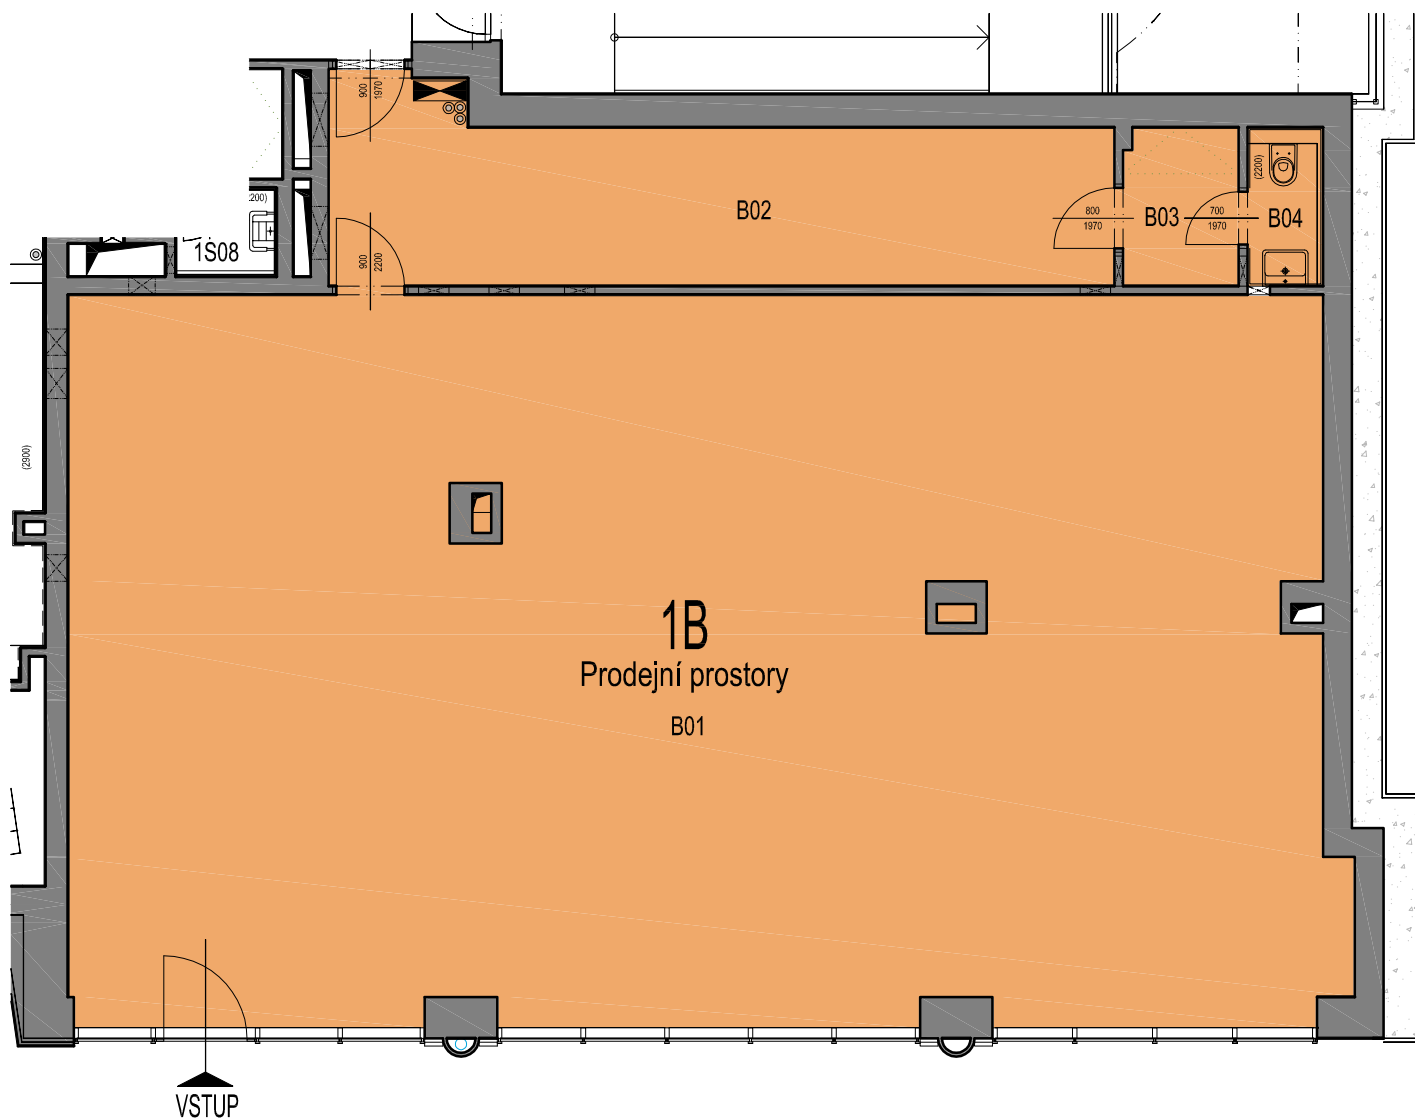

PALÁC EHRlich

ŠAFAŘÍKOVY SADY

PLZEŇ

OBCHOD 1B (1.np)

VSTUP

M: 1:100

LEGENDA MÍSTNOSTÍ

Byt	Ozn.	Název	Plocha
1B	B01	Obchod	160,0
	B02	Zázemí	22,8
	B03	Chodba	3,2
	B04	WC	2,1