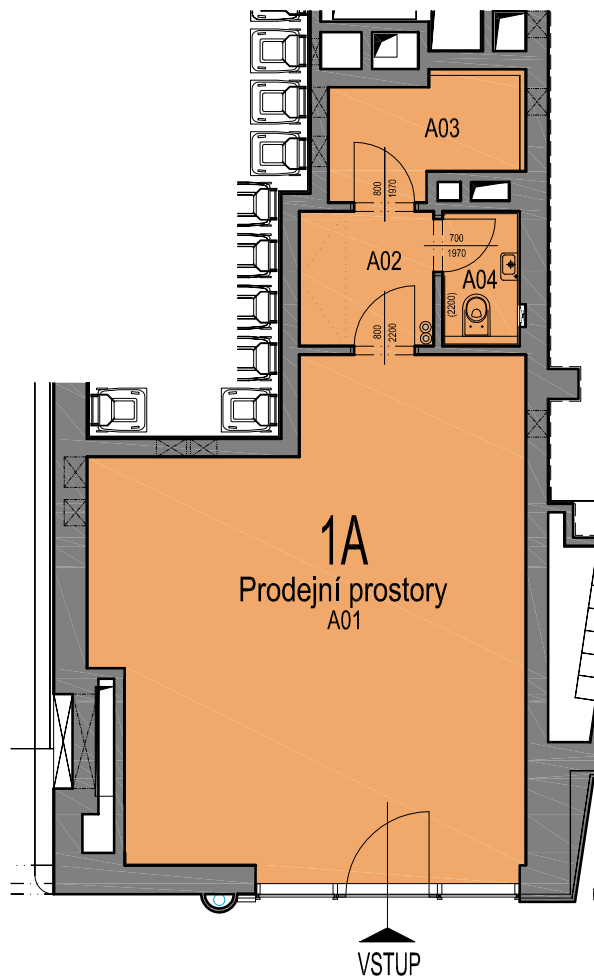

PALÁC EHRlich

ŠAFAŘÍKOVY SADY

PLZEŇ

OBCHOD 1A (1.np)

M: 1:100

LEGENDA MÍSTNOSTÍ

Byt	Ozn.	Název	Plocha
1A	A01	Obchod	34,7
	A02	Chodba	3,3
	A03	Sklad	3,6
	A04	WC	1,7

DEVELOPER: